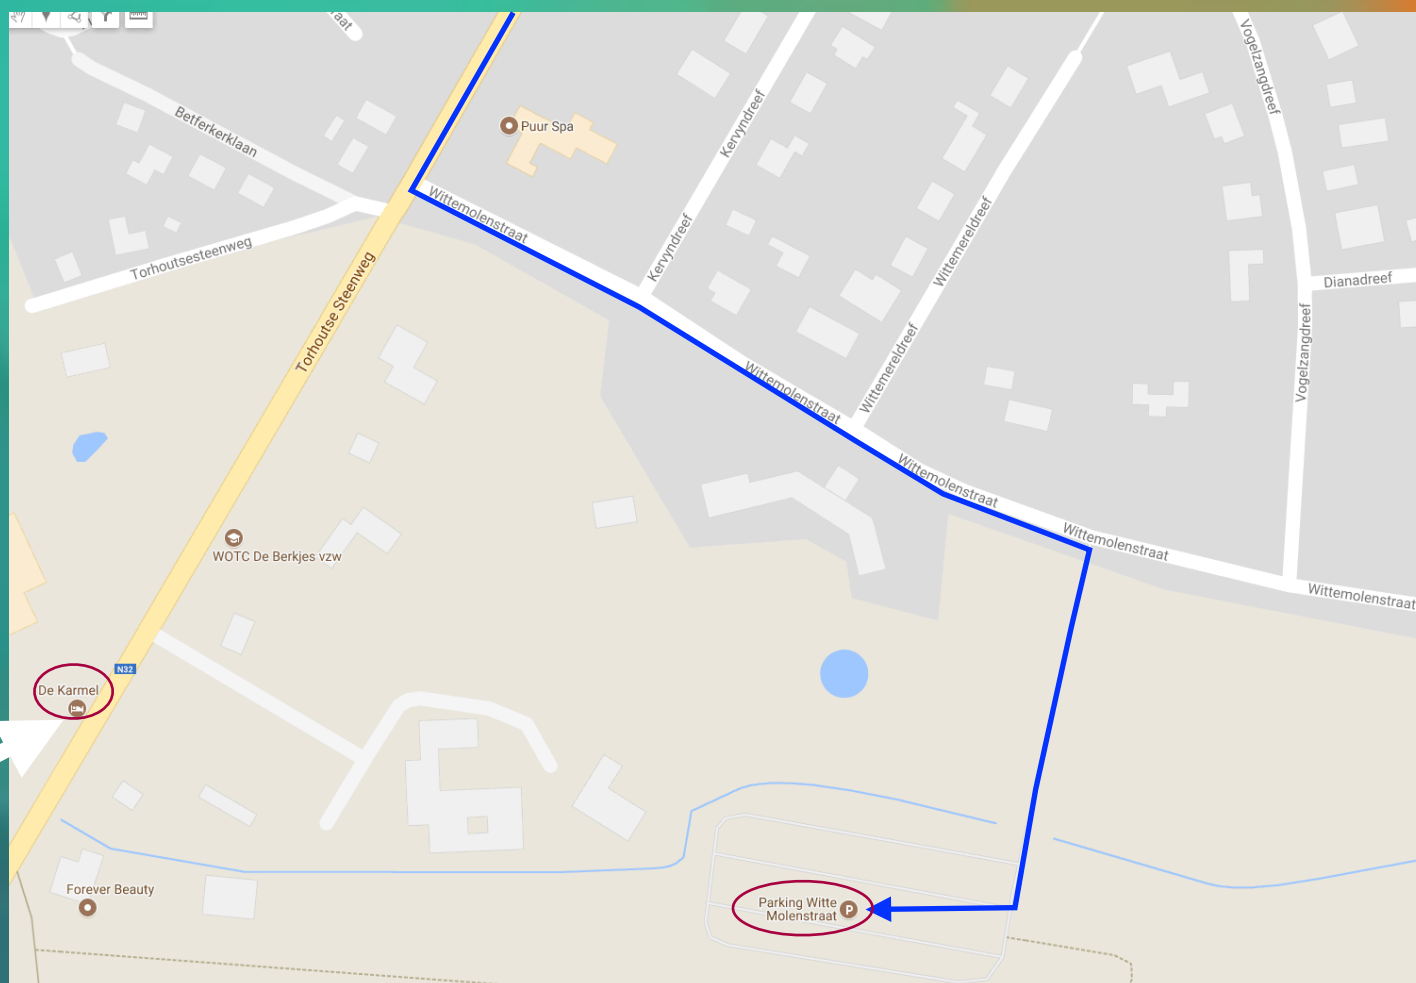

## WEGBESCHRIJVING

**Dit is voor de ouders die op vrijdag 15 september leerlingen komen oppikken om 16.30 u.**

**Leerlingen kunnen NIET opgepikt worden aan de Karmel zelf!**

## VANUIT BLANKENBERGE

- U neemt de Brugse Steenweg, richting Brugge.
- U rijdt verder en neemt de Expresweg (nog steeds richting Brugge) en blijft die gewoon volgen.
- U rijdt onder de Legeweg (eerste tunnel) en onder de Gistelse Steenweg (tweede tunnel) en vòòr de derde tunnel slaat u af naar rechts.
- Aan de verkeerslichten (ter hoogte van de Quick) slaat u rechts in (Torhoutse Steenweg).
- U volgt die verder; aan de rotonde rijdt u rechtdoor.
- Een beetje verder slaat u links af, in de Witte Molenstraat. Daar neemt u dan de eerste straat rechts en zo arriveert u op de parking waar wij met de leerlingen naartoe komen.

**Ouders die ons komen helpen tijdens de tweedaagse worden natuurlijk wel in De Karmel verwacht en kunnen daar ook parkeren.**